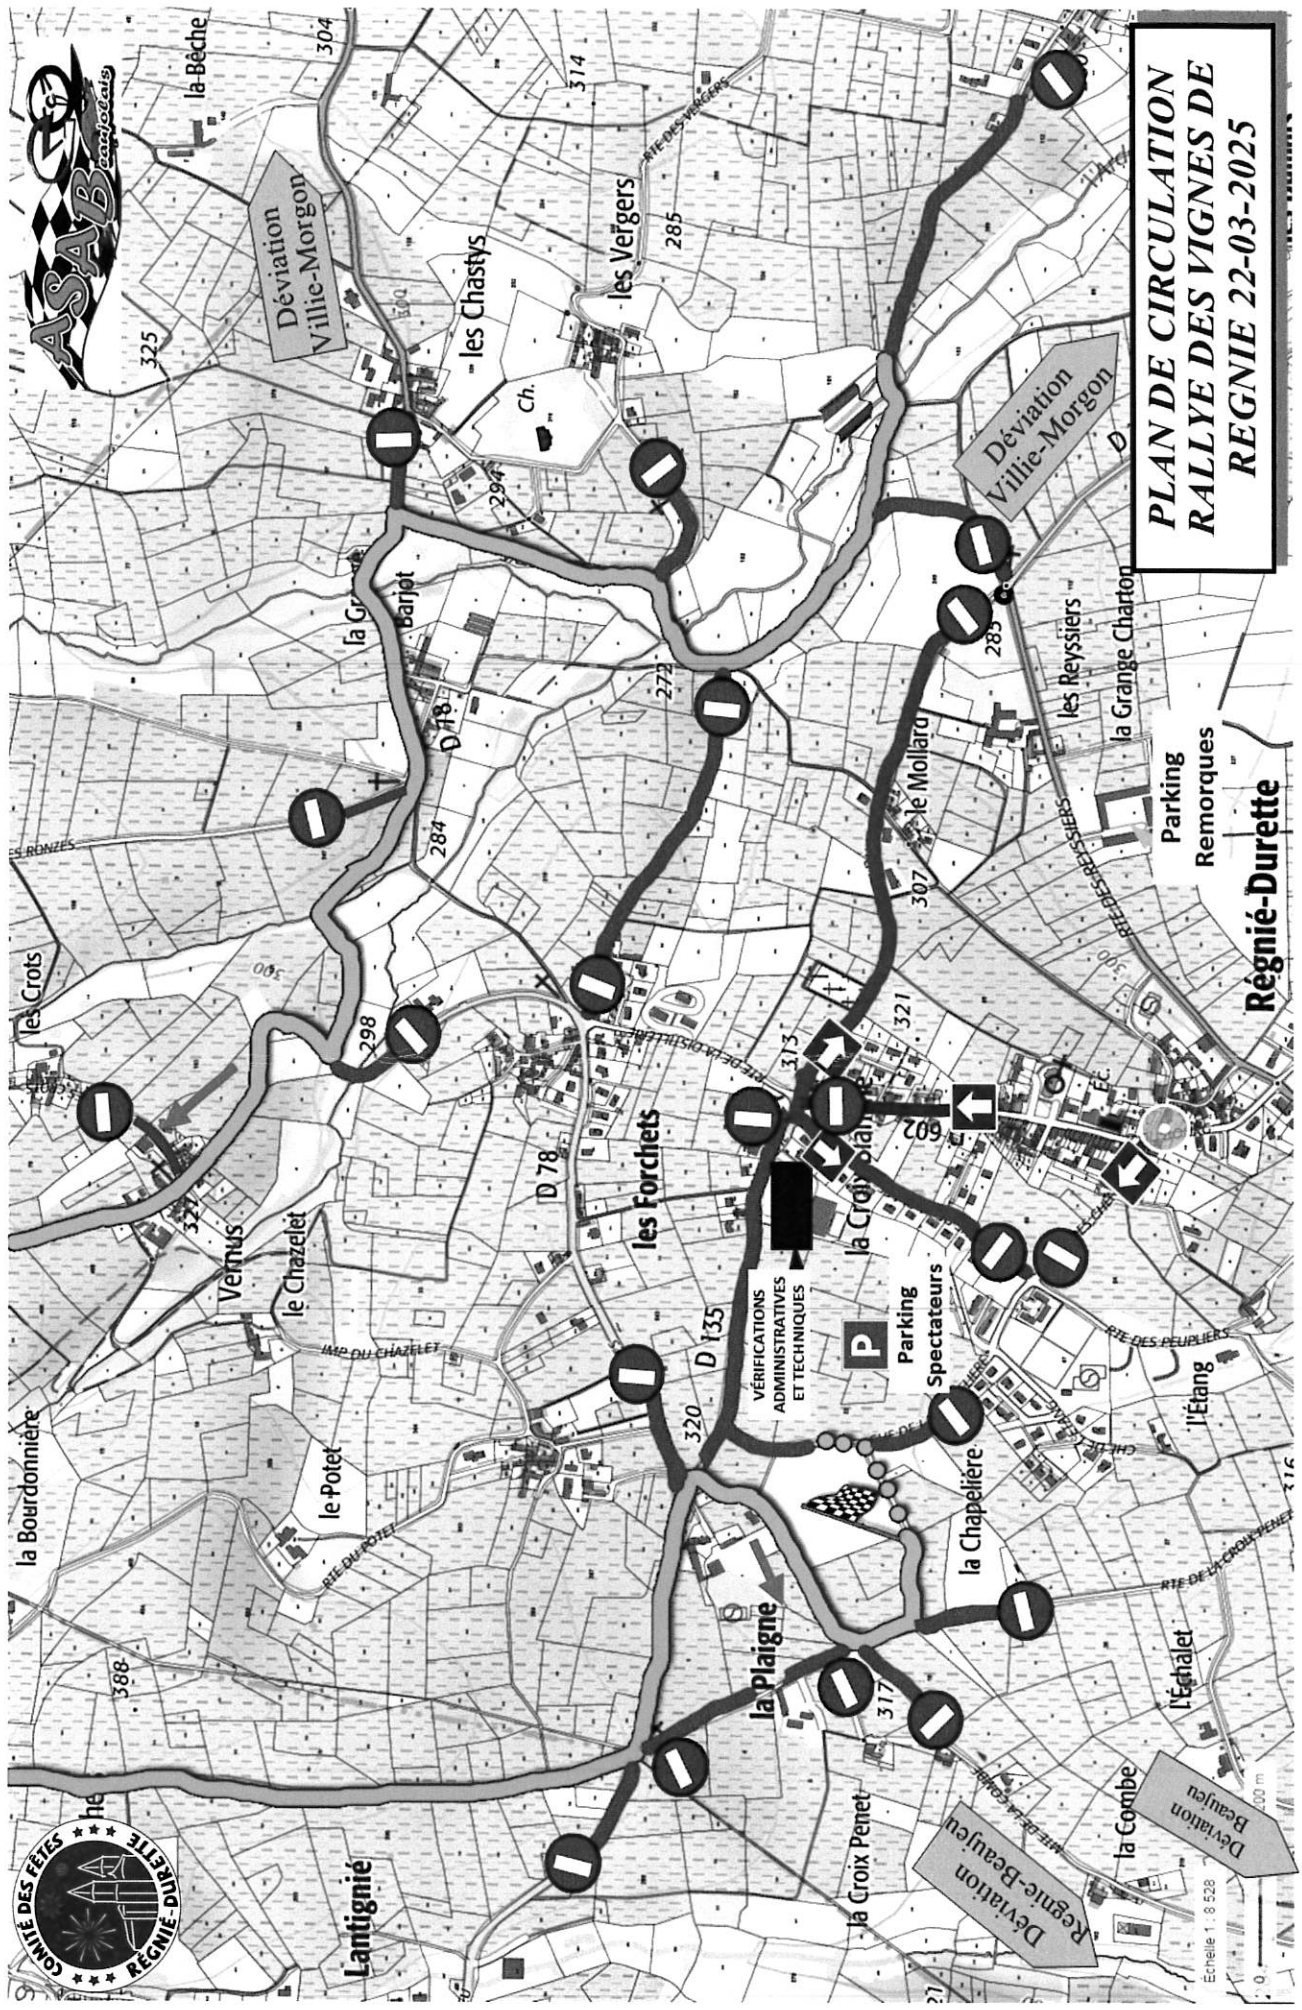

**PLAN DE CIRCULATION  
RALLYE DES VIGNES DE  
REGNIE 22-03-2025**

Echelle 1 : 8 528

0 1000 m